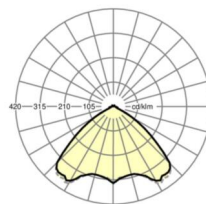

параметры

номер заказа	19487006030
код EAN	4020863408634
номер таможенного тарифа	94051190
Знак прохождения контроля	IP 64, класс защиты I, ENEC10 VDE, F, D, HACCP DIN10500/Food/IFS-пригодность для применения/BRC, Indoor, CE
Степень ударопрочности IK	IK03 (-20°C bis 35°C)
Температура окружающей среды	ta -20°C в 35°C
Особые свойства	Готовность к IoT «Ready for IoT»
Гарантийный срок	5 лет
Государственные программы поддержки	BEG - государственные субсидии для энергосберегающих зданий (действительна только для Германии)

электротехника

Балласт	Электронный драйвер DALI2 (1 штука)
Мощность системы	53W
сетевое напряжение	230V/50Hz
автоматический предохранитель (пусковой ток)	13 штук/B10, 21 штук/B16, 21 штук/C10, 35 штук/C16
класс энергосбережения/Источник света	D

DEEP-LINK

<https://www.regiolum.de/ru/article/19487006030>

Ссылка	LED 8000lm 840
ηLB	100 %
Φ ↓/↑	98 % / 2 %
UGR по п./вдоль	23.2 / 23.5